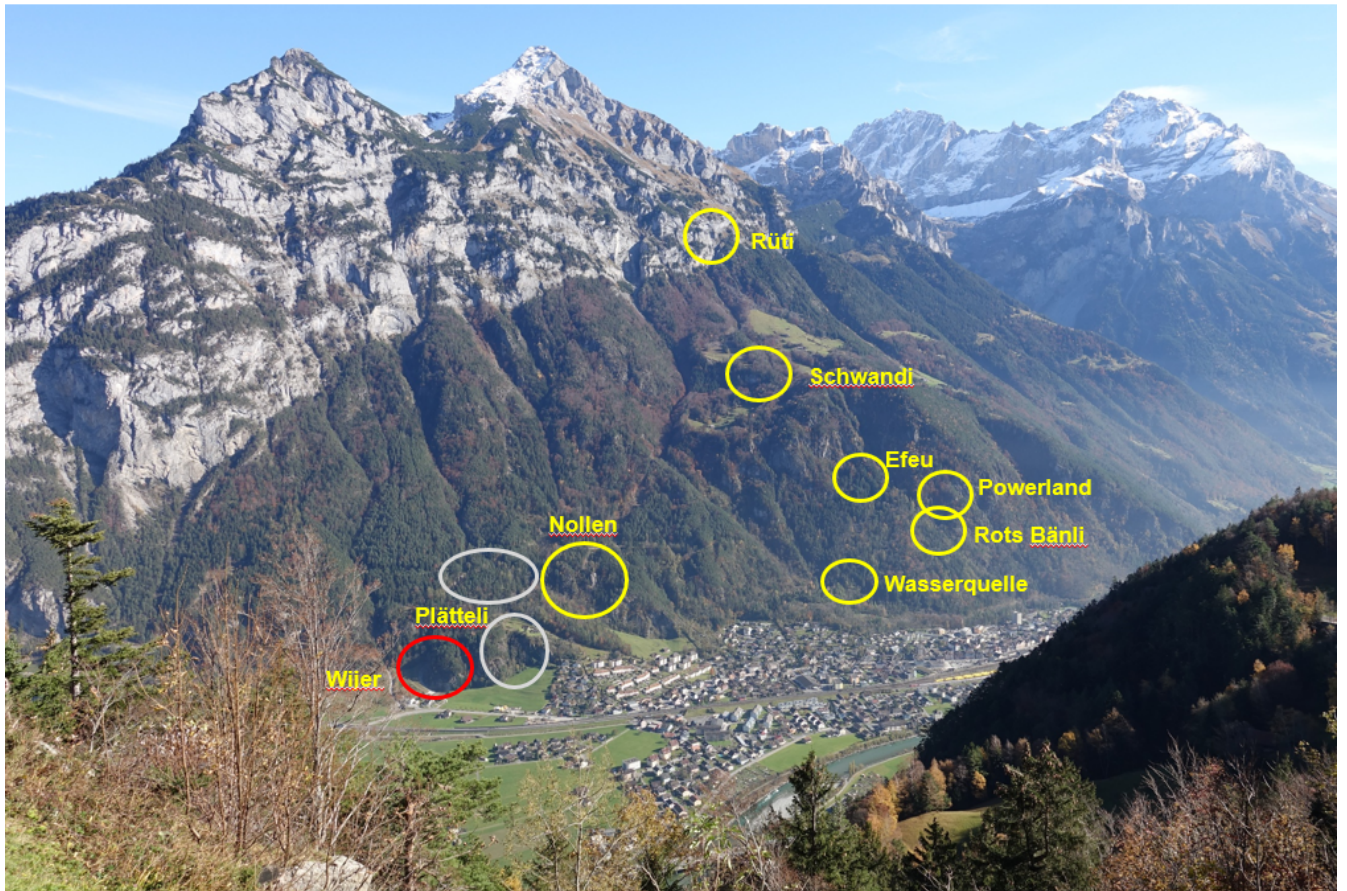

Erstfelder Klettergebiete: **Wijer**

Fotos Bruno Bollinger, 2020